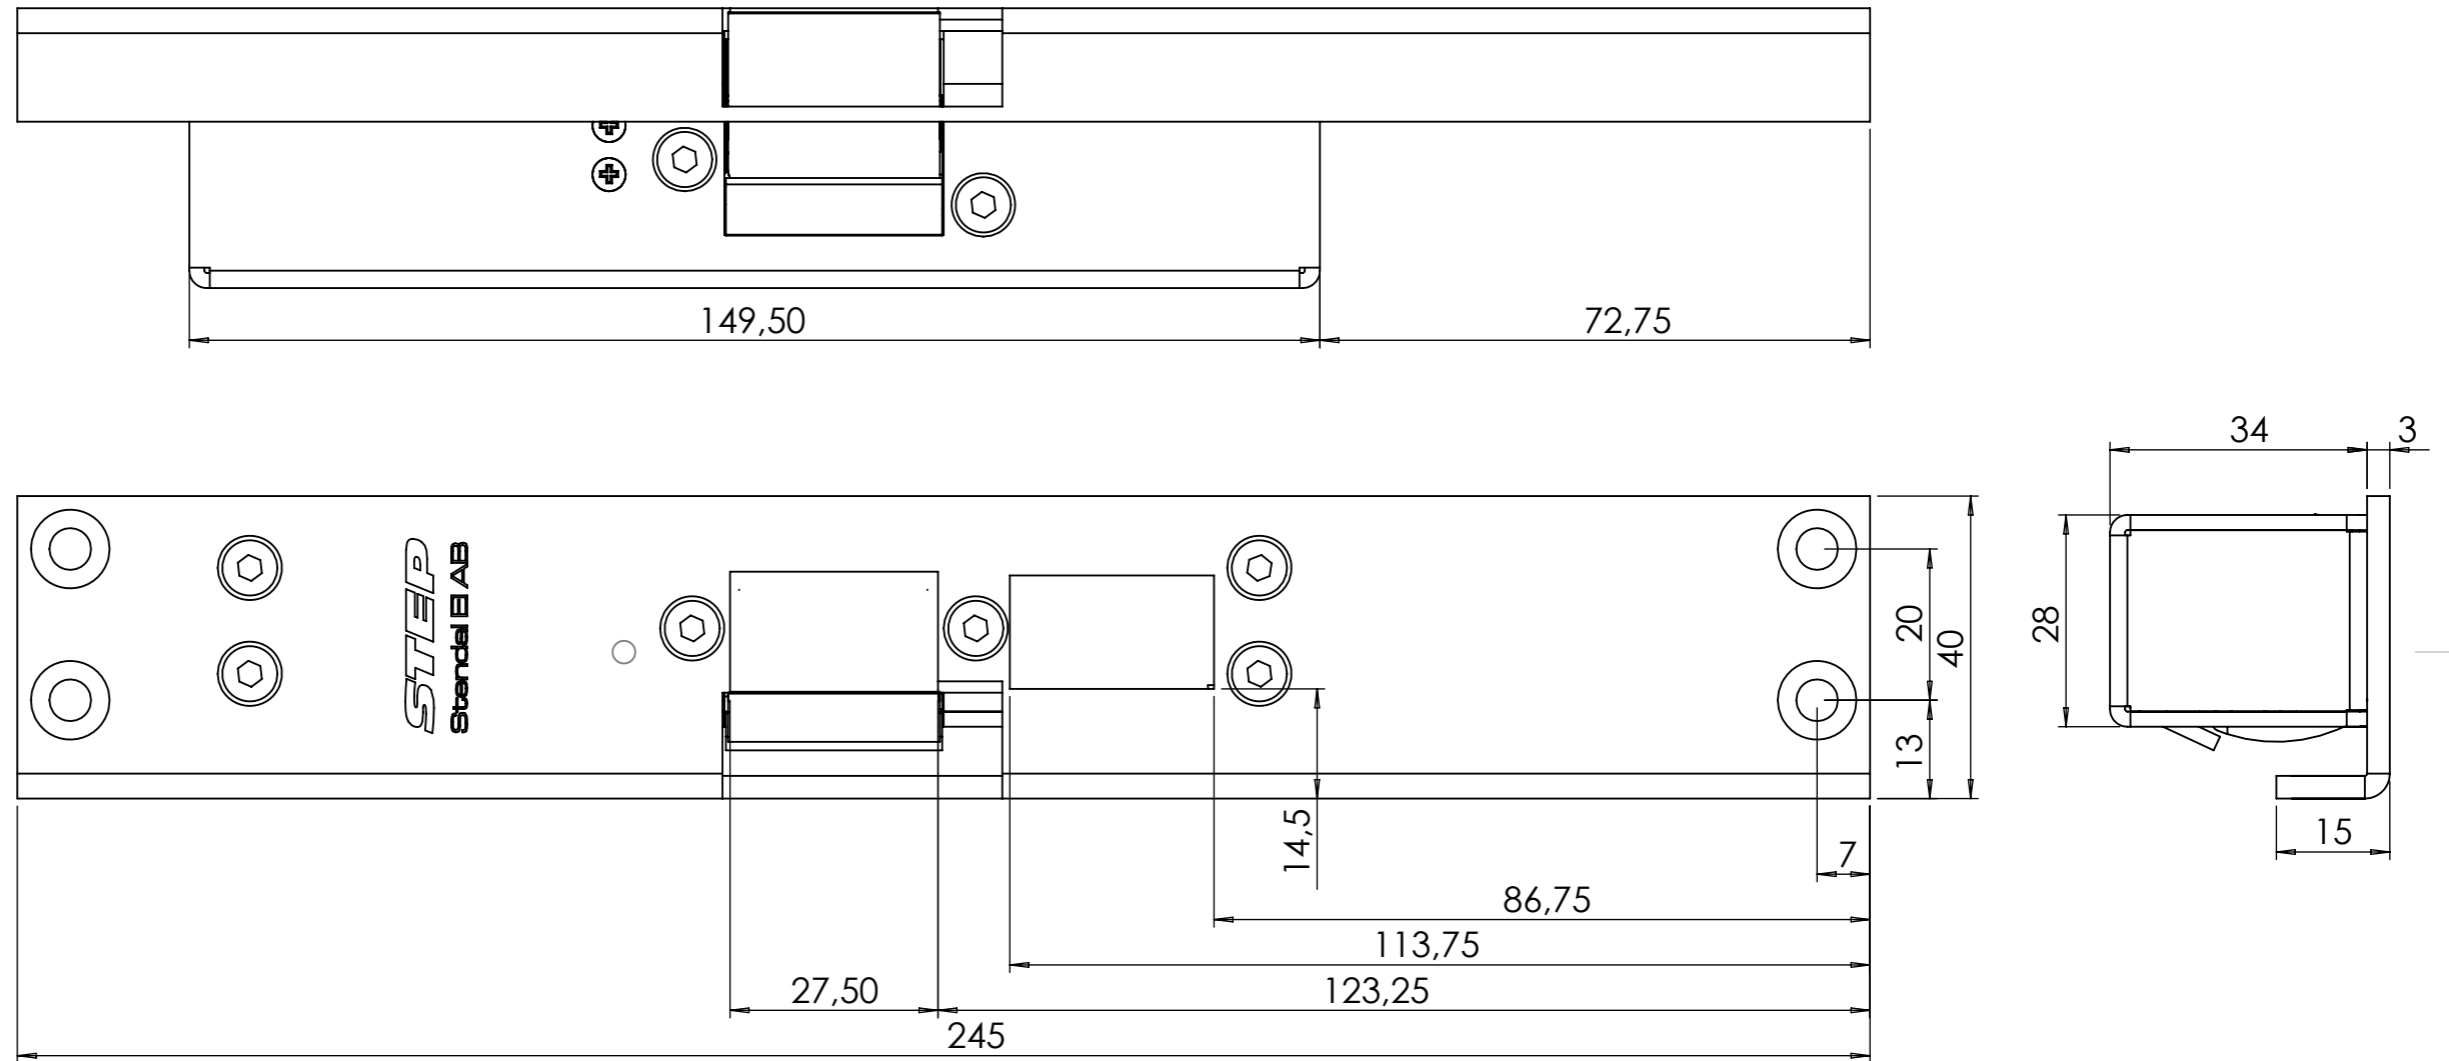

**Stolpe ST6527 för utbyte från evolution fallås till modul serien med befintigt urtag i karmen för t.ex stolpe ST6504 eller solid 730, för högerhängd dörr.**

Denna handling får inte kopieras utan vårt skriftliga medgivande och dess innehåll får inte yppas för tredje man och inte heller användas för något obehörigt ändamål.

Material		Ytbehandling			
Konstruerad av	Granskad av	Godkänd av - datum den 9 januari 2008 11:44:15	Generell tolerans SS-ISO 2768-1 m	Vyplacering 	Skala 1:1
Ägare <b>STEAB</b> Stendal E. AB		Titel/Benämning Stolpe ST6527			
Ritningsnummer			Utgåva	Blad	