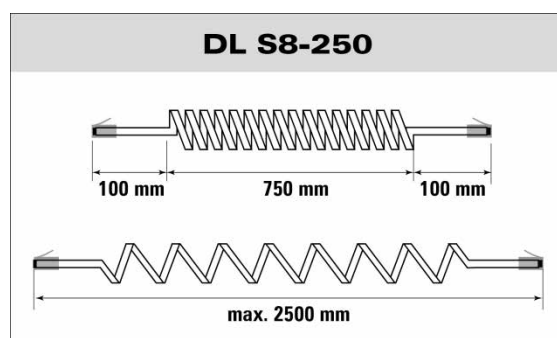

Datablad och instruktionsmanual

DL S8

**BESKRIVNING**

DL S8 är en spiralkabel med 8 ledare och RJ45-kontakt i vardera änden.

Spiralkabeln är avsedd för skjutdörrar, garagedörrar, portar och andra objekt där en flexibel kabel behövs.

DL S8 är utförd i PUR vilket innebär att den är mer elastisk och hållbar än en PVC-kabel.

DL S8 passar till Alarmtechs kopplingsdosa JB RJ45 med 12 skruvanslutningar och RJ45-kontakt (E-nr 6309601) samt de flesta andra kopplingsdosor med RJ45-kontakt.

Kabeln finns i två storlekar, 100 cm och 250 cm (rekommenderad utdragen längd).

**TECHNICAL DATA**

Kontakt	RJ45
Färg	Vit
Kvalitet	PUR
Ledare	Ø 11x 36mm
Längd DL S8-100	55-100 cm (rekommenderad utdragen längd)
Längd DL S8-250	95-250 cm (rekommenderad utdragen längd)
Kabel Ø	4,6 (+/- 0,05) mm
Yttre spiral Ø	19 (+/- 2) mm

Beställningsinformation

Typ	E-nr	Beskrivning	Antal per förpackning
DL S8-100	6309603	Spiralkabel med RJ 45 kontakt, 100 cm, vit	1 st
DL S8-250	6309602	Spiralkabel med RJ 45 kontakt, 250 cm, vit	1 st