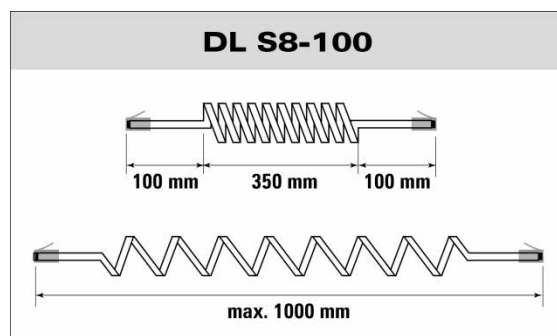

Datablad och instruktionsmanual

DL S8

**BESKRIVNING**

DL S8 är en spiralkabel med 8 ledare och RJ45-kontakt i vardera änden.

Spiralkabeln är avsedd för skjutdörrar, garagedörrar, portar och andra objekt där en flexibel kabel behövs.

DL S8 är utförd i PUR vilket innebär att den är mer elastisk och hållbar än en PVC-kabel.

DL S8 passar till Alarmtechs kopplingsdosa JB RJ45 med 12 skruvanslutningar och RJ45-kontakt (E-nr 6309601) samt de flesta andra kopplingsdosor med RJ45-kontakt.

Kabeln finns i två storlekar, 100 cm och 250 cm (rekommenderad utdragen längd).

**TECHNICAL DATA**

Kontakt	RJ45
Färg	Vit
Kvalitet	PUR
Ledare	Ø 11x 36mm
Längd DL S8-100	55-100 cm (rekommenderad utdragen längd)
Längd DL S8-250	95-250 cm (rekommenderad utdragen längd)
Kabel Ø	4,6 (+/- 0,05) mm
Yttre spiral Ø	19 (+/- 2) mm

Beställningsinformation

Typ	E-nr	Beskrivning	Antal per förpackning
DL S8-100	6309603	Spiralkabel med RJ 45 kontakt, 100 cm, vit	1 st
DL S8-250	6309602	Spiralkabel med RJ 45 kontakt, 250 cm, vit	1 st