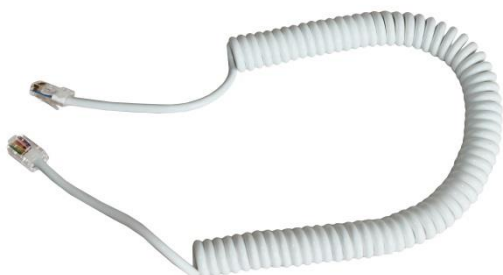

Datablad och instruktionsmanual

DL S8

**BESKRIVNING**

DL S8 är en spiralkabel med 8 ledare och RJ45-kontakt i vardera änden.

Spiralkabeln är avsedd för skjutdörrar, garagedörrar, portar och andra objekt där en flexibel kabel behövs.

DL S8 är utförd i PUR vilket innebär att den är mer elastisk och hållbar än en PVC-kabel.

DL S8 passar till Alarmtechs kopplingsdosa JB RJ45 med 12 skruvanslutningar och RJ45-kontakt (E-nr 6309601) samt de flesta andra kopplingsdosor med RJ45-kontakt.

Kabeln finns i två storlekar, 100 cm och 250 cm (rekommenderad utdragen längd).

**TECHNICAL DATA**

Kontakt	RJ45
Färg	Vit
Kvalitet	PUR
Ledare	Ø 11x 36mm
Längd DL S8-100	55-100 cm (rekommenderad utdragen längd)
Längd DL S8-250	95-250 cm (rekommenderad utdragen längd)
Kabel Ø	4,6 (+/- 0,05) mm
Yttre spiral Ø	19 (+/- 2) mm

Beställningsinformation

Typ	E-nr	Beskrivning	Antal per förpackning
DL S8-100	6309603	Spiralkabel med RJ 45 kontakt, 100 cm, vit	1 st
DL S8-250	6309602	Spiralkabel med RJ 45 kontakt, 250 cm, vit	1 st